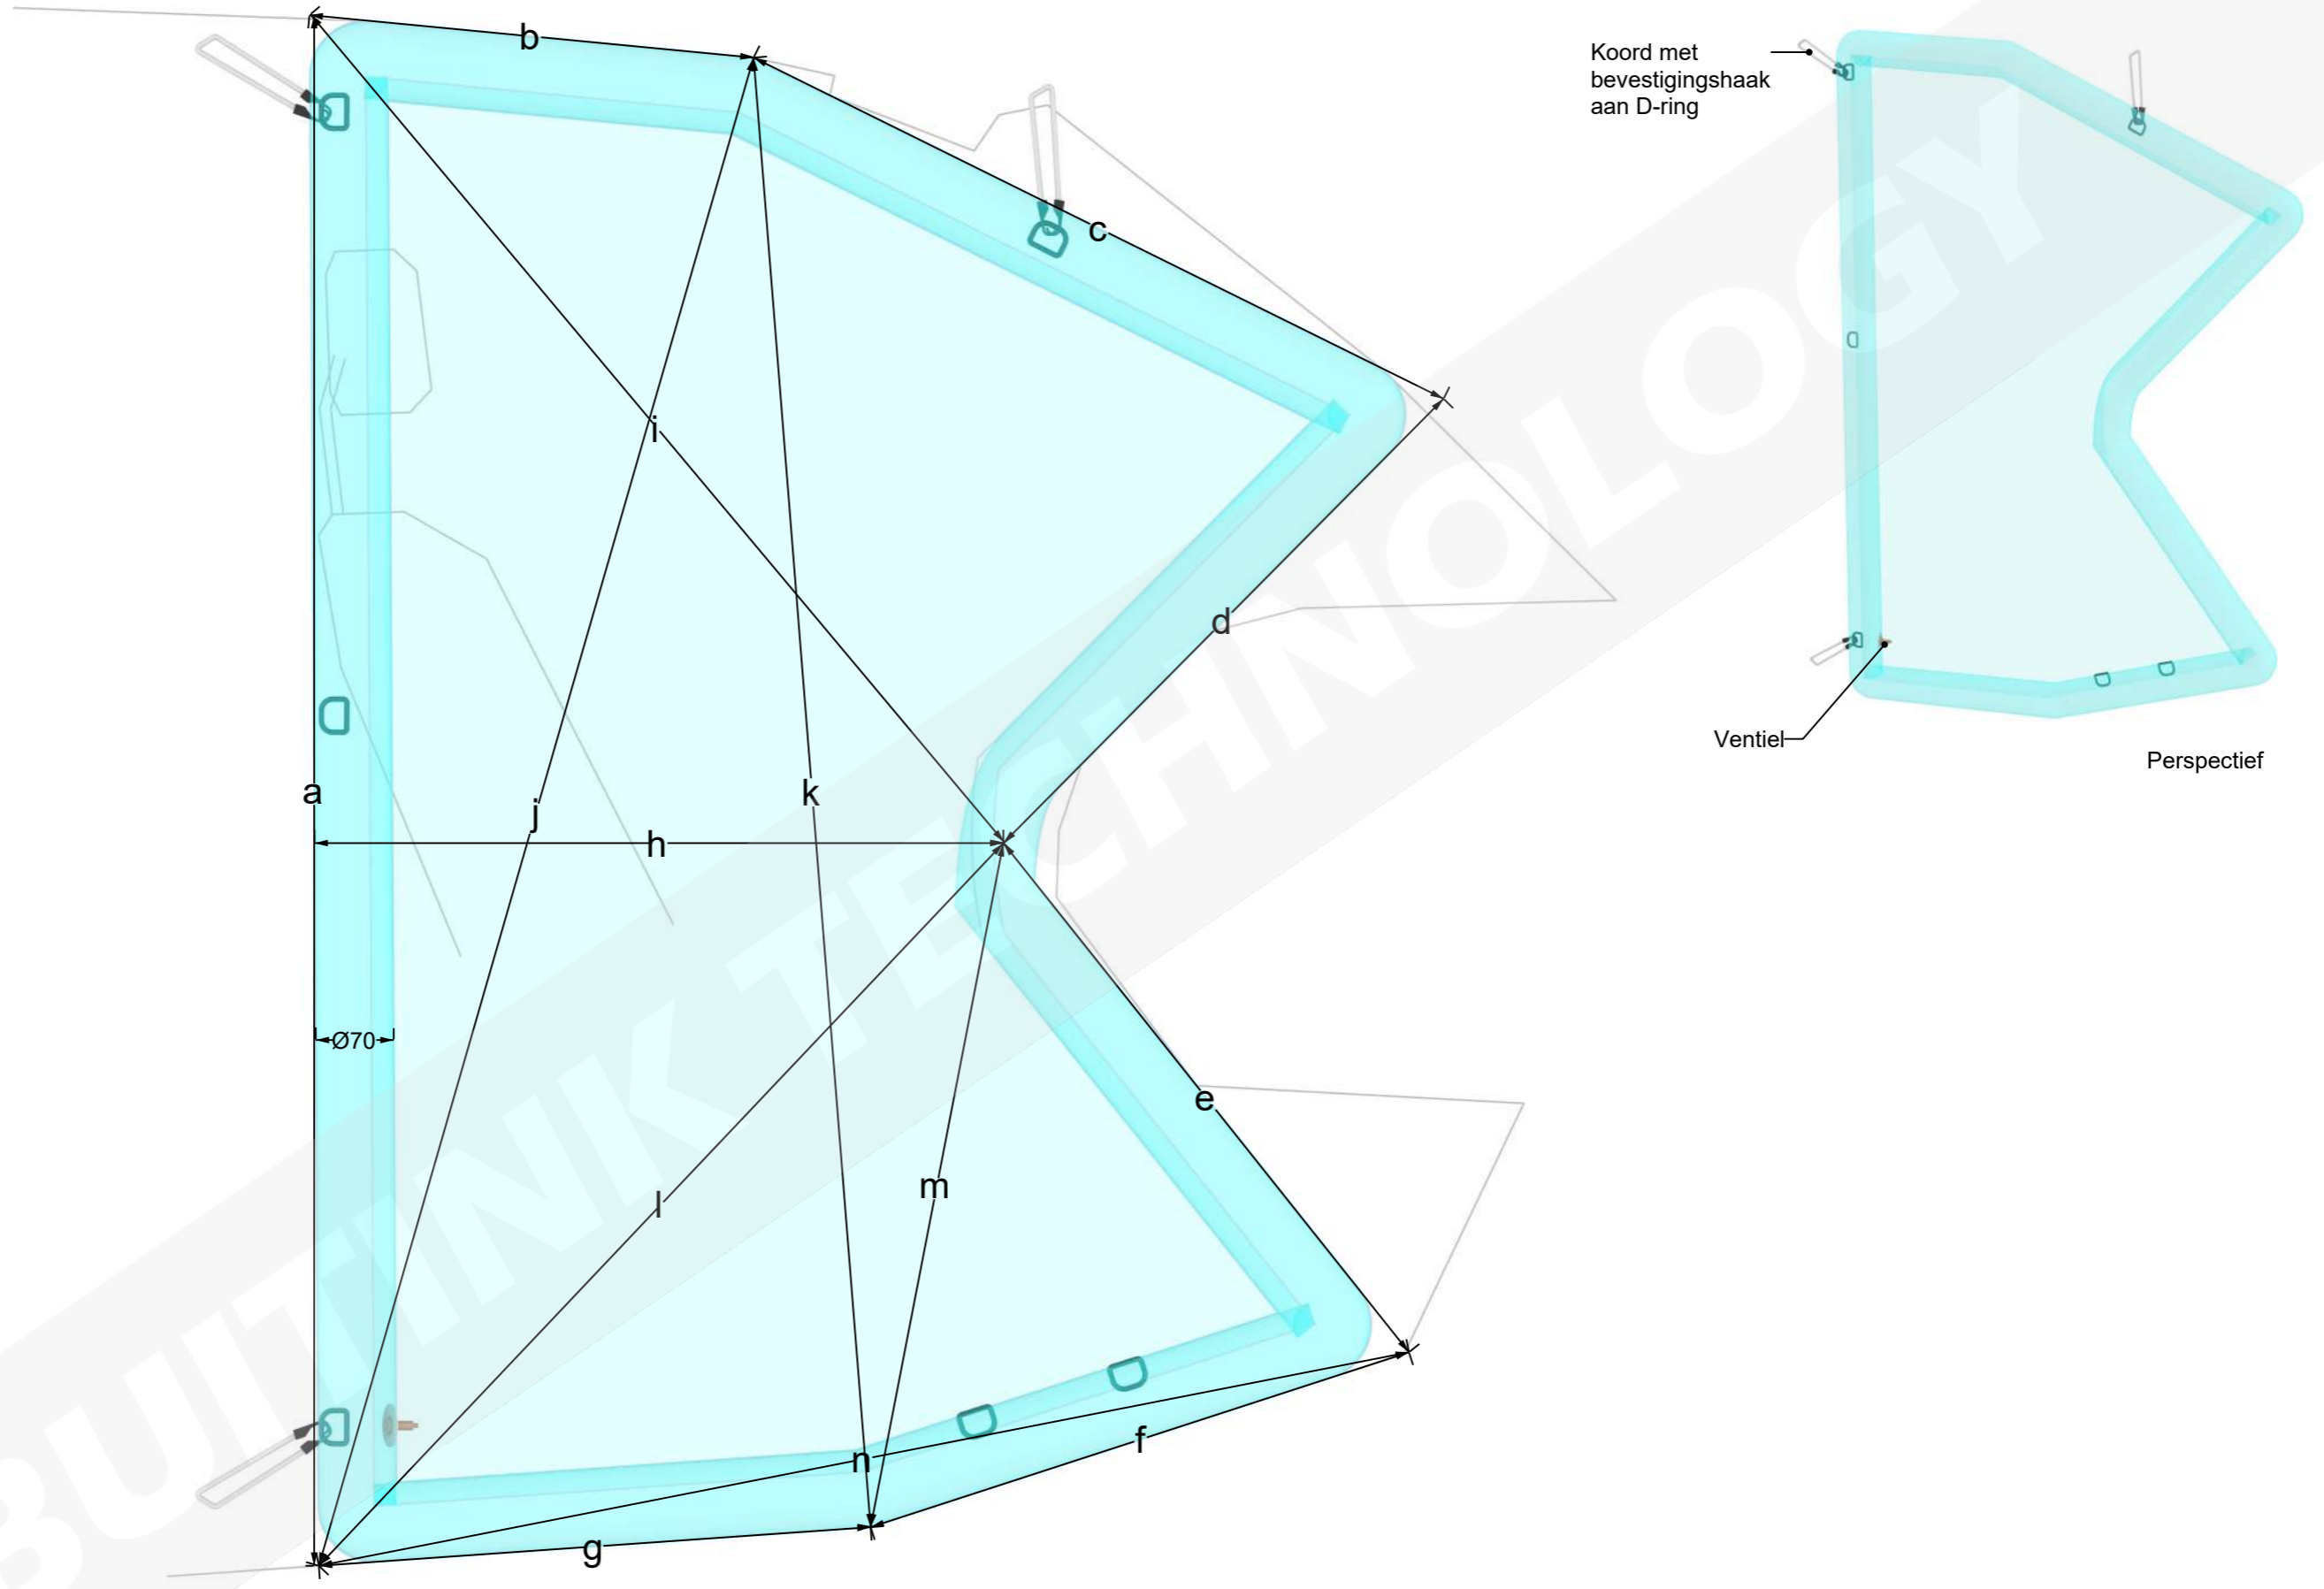

MODEL B scherm bestuurder - bijrijder

Vooraanzicht [1:6]

Koord met bevestigingshaak aan D-ring

Ventiel

Perspectief

BUITINK TECHNOLOGY
Advanced Lightweight Structures

Buitink Technology
Typograaf 1
6921 VB Duiven
The Netherlands

T: +31 (0)316 250830
F: +31 (0)316 283954
www.buitink-technology.com
info@buitink-technology.com

Scale nvt	MODEL B	drawn by MJ	Checked by	Approved by - date
Units mm	Taxi scherm	Filename 0.TAXI.R02.20200507 - maattekening 1	Edition 1	Sheet
Format A3		Status 1. OFFERTE	Date 7-May-20	drawing nr. R01